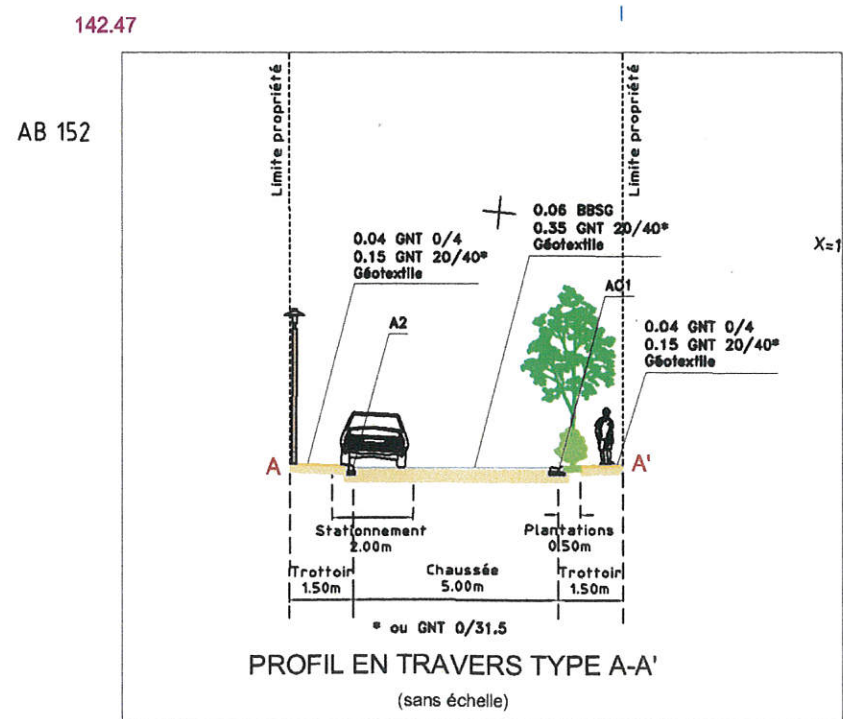

**MOREE**  
 Lotissement  
 "Allée de Saint Cyr"

**COMMERCIALISATION**

**AVL. TERRAIN 41**

**Janick TIRADO**  
 AMENAGEUR . LOTISSEUR

☎ 02 54 42 12 13 terrain41@orange.fr

10 Rue des Landiers 41350 ST-GERVAIS-LA-FORÊT