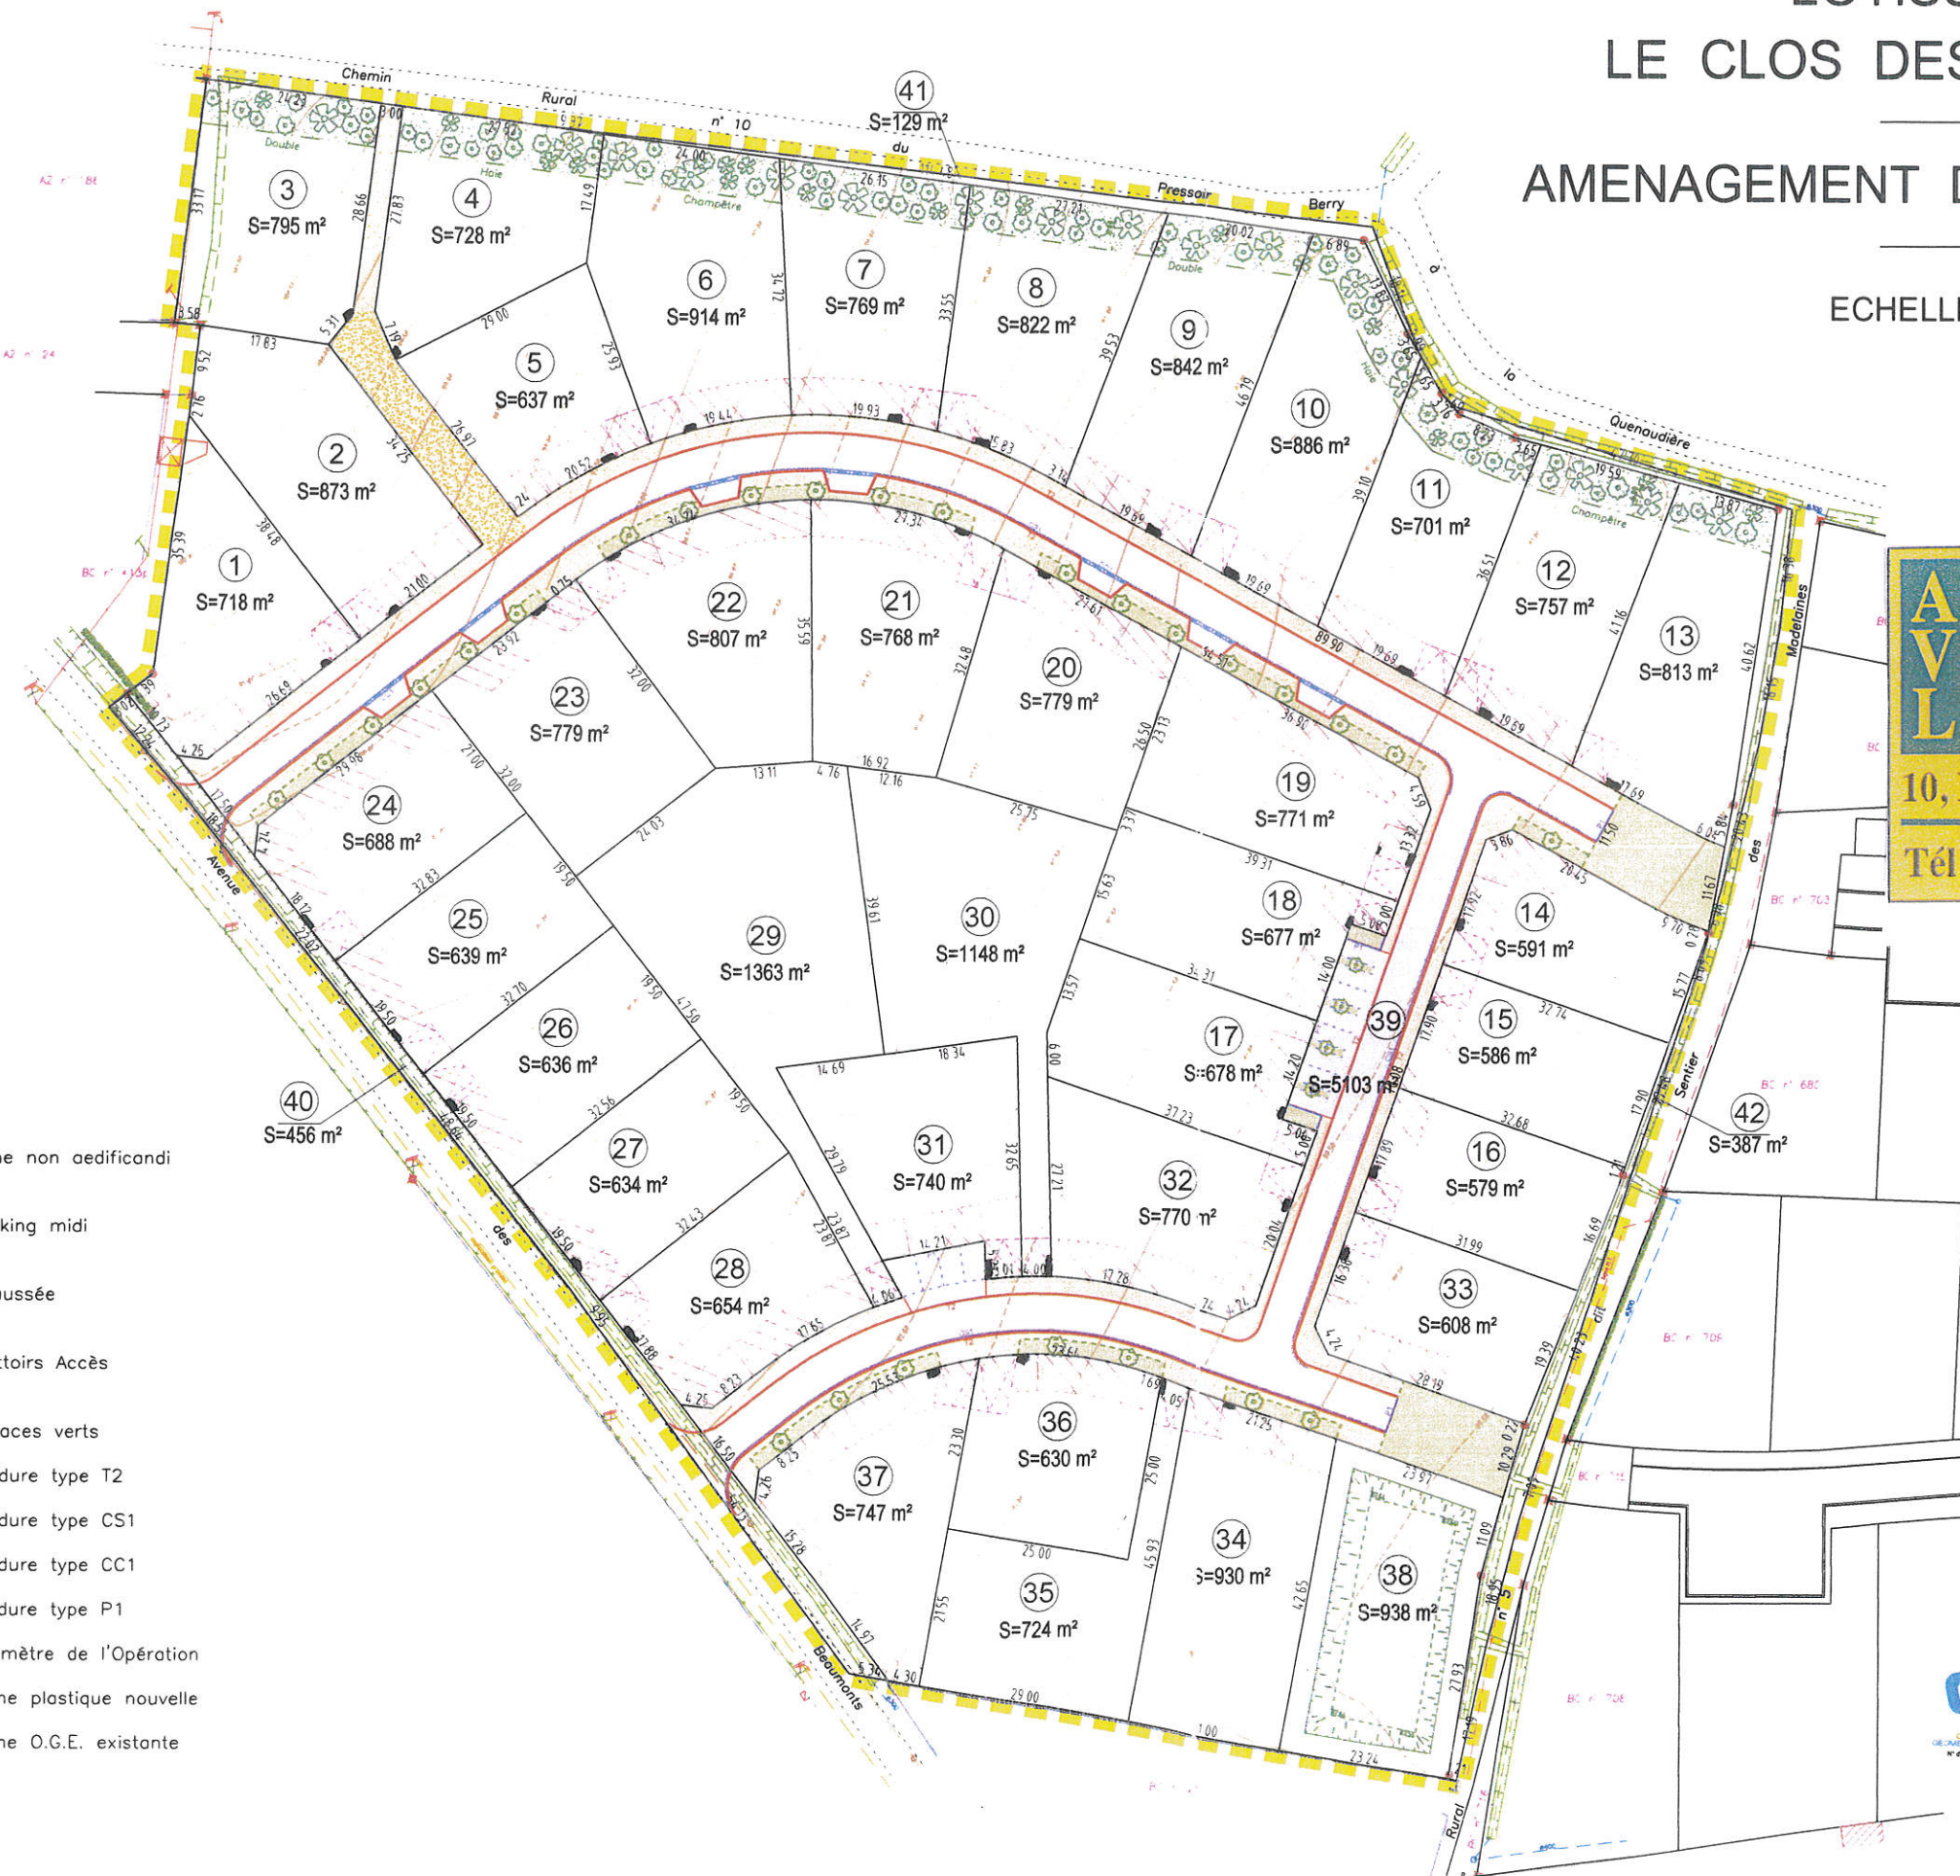

# 41 CHOUZY SUR CISSE

Les Madelaines

## LOTISSEMENT LE CLOS DES BEAUMONTS

### AMENAGEMENT DU VAL DE LOIRE

ECHELLE : 1 / 1000

**AVL** **TERRAIN 41** **AVL**  
Aménageur • Lotisseur  
10, Rue des Landiers 41350 ST-GERVAIS-LA-FORÊT  
Tél.: 02 54 42 12 13 terrain41@orange.fr

- Zone non aedificandi
- Parking midi
- Chaussée
- Trottoirs Accès
- Espaces verts
- Bordure type T2
- Bordure type CS1
- Bordure type CC1
- Bordure type P1
- Périmètre de l'Opération
- Borne plastique nouvelle
- Borne O.G.E. existante

  
Philippe DASPET  
Géomètre - Expert D.P.L.G.  
1 - Boulevard Faul Boncour BP 92  
41202 ROMORANTIN LANTHENAY  
Tel 02 54 76 01 30 Fax 02 54 88 56 03

REFERENCES : 7242  
Dressé le 09.02.2012